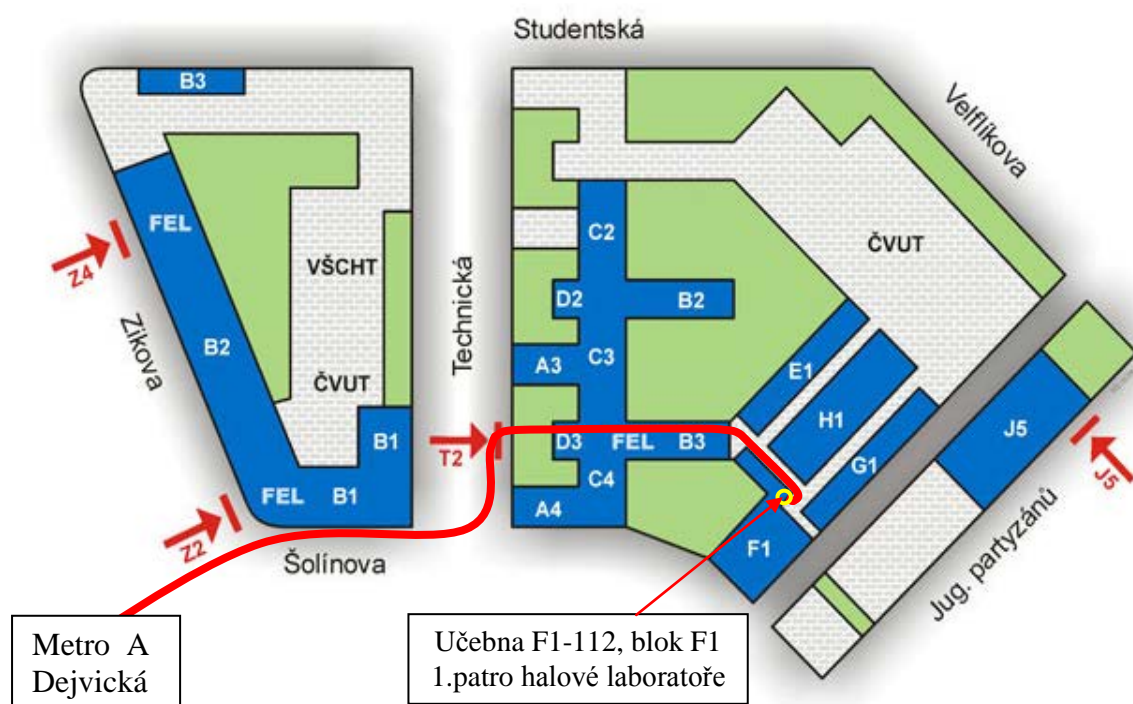

Přístup z metra Dejvická (východ směr Šolínova) do učebny T2:F1-112 na FEL ČVUT

- T2 Praha 6, Technická 2 - FEL ČVUT
- Z2 Praha 6, Zikova 2 - Rektorát ČVUT
- Z4 Praha 6, Zikova 4 - Rektorát ČVUT
- J5 Praha 6, Jugoslávských partyzánů 5 - Technická menza